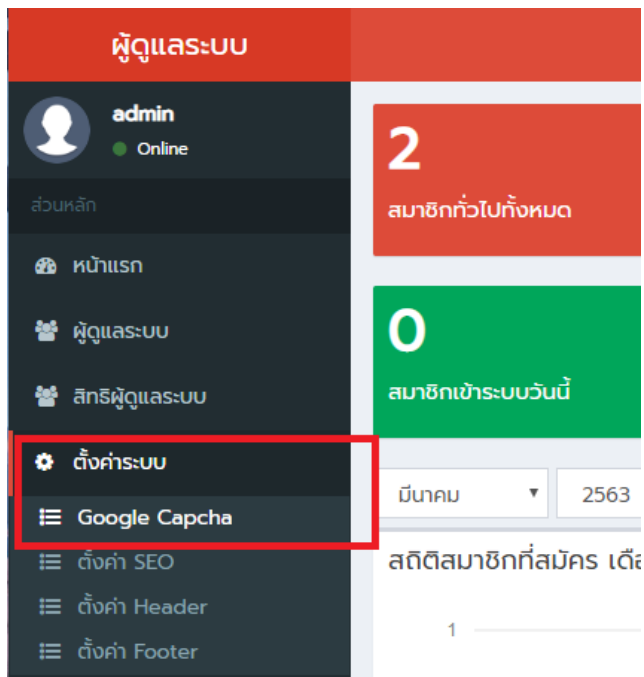

1.เลือกเมนู “ตั้งค่าระบบ” เลือก “Google Capcha”

2.ระบบข้อมูล Site key และ Secret key ที่ได้รับมาจาก Google หากต้องการเปิดใช้งานให้ระบุ “เปิด”

A screenshot of a web form titled 'Google Captcha'. It has a dropdown menu for 'เปิดใช้งาน captcha' (Enable captcha) with 'เปิด' (Open) selected. Below it are two text input fields: 'captcha site key' containing '6LeIxAcTAAAAAJcZVRqyHh71UMIEGNQ\_MXjiZKhl' and 'captcha secret key' containing '6LeIxAcTAAAAAGG-vF1ITnRWxMZNFuoj4WifjWe'. At the bottom, there is a green button with a checkmark and the text 'บันทึก' (Save).

หมายเหตุ

- หากระบุ Site key และ Secret key ผิดและทำการเปิดใช้งานแล้วจะไม่สามารถเข้าหน้า login แอดมินได้ ให้ไปแก้ไขที่ฐานข้อมูล ตาราง admin\_setting แก้ไขฟิลด์ captcha\_open เป็นเลข 0 ก็จะสามารถเข้าได้

Recent Favorites