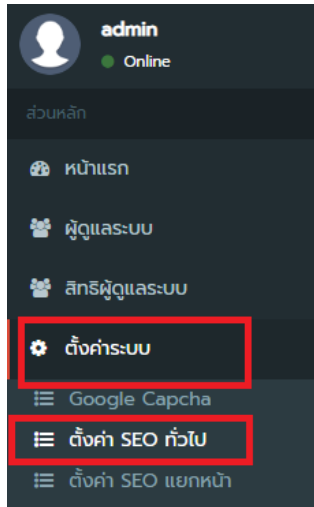

การตั้งค่า SEO จะมี 2 แบบ คือ

- 1.ตั้งค่า SEO ทั่วไป
- 2.ตั้งค่า SEO แยกหน้า

ตั้งค่า SEO ทั่วไป

1.เลือกเมนู “ตั้งค่าระบบ” และเลือกเมนูย่อย “ตั้งค่า SEO ทั่วไป” ดังภาพ

2.ระบุข้อมูล SEO พื้นฐานโดยระบบจะนำไปแสดงหน้าต่าง ๆ ของเว็บ

A screenshot of a web form titled 'ตั้งค่า SEO' (General SEO Settings). The form has three main sections: 'Title' with a text input field containing 'เบอร์นำโชค', 'Keyword' with a text input field containing 'ขายซินเบอร์ดี้,เลขศาสตร์,ชื้อขายเบอร์ดี้มือถือ,เบอร์ดอง,เบอร์ดี้ด,เบอร์ดี้สวย,เบอร์ดี้มงคล', and 'Description' with a text input field containing 'ขายซินเบอร์ดี้ เลขศาสตร์ ชื้อขายเบอร์ดี้มือถือ เบอร์ดอง เบอร์ดี้ด เบอร์ดี้สวย เบอร์ดี้มงคล'. At the bottom left of the form is a green button with a white checkmark and the text 'บันทึก' (Save).