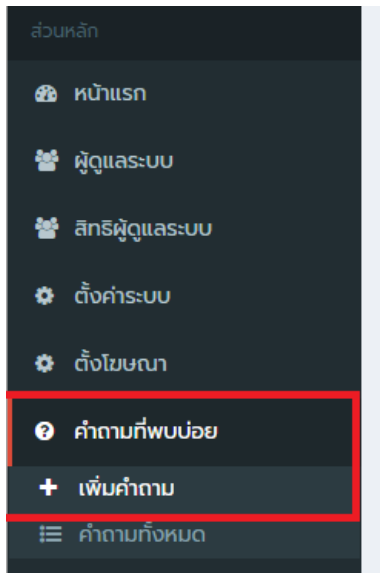

1. คลิกเมนู “คำถามที่พบบ่อย” หลังจากนั้นเลือกเมนูย่อย “เพิ่มคำถาม” ดังภาพ

2. จากนั้นจะปรากฏดังภาพ ให้ระบุข้อมูลคำถามที่พบบ่อยแล้วระบบจะนำไปแสดงที่หน้าแรกของเว็บไซต์

เบอร์นำใช้  หน้าแรก  ลงขายเบอร์ฟรี  ทำนายเบอร์  ทำนายโดยหมอดู  บริการของเรา  เข้าสู่ระบบ  สมาชิก