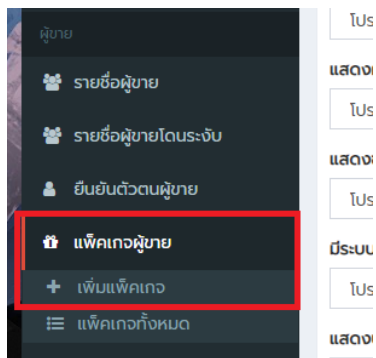

1.เลือกเมนู “แพ็คเกจผู้ชาย” และทำการเลือกเมนูย่อย “เพิ่มแพ็คเกจ” ดังภาพ

2.ระบุข้อมูลแพ็คเกจจากนั้นกดปุ่ม “บันทึก” เป็นอันเสร็จสิ้น

ย้อนกลับ เพิ่มแพ็คเกจ

ชื่อแพ็คเกจ

ราคา (ฟรีให้ระบุ 0)

จำนวนเบอร์ทั่วไป

จำนวนเบอร์แนะนำ (ไม่มีให้ระบุ 0)

จำนวนเบอร์ดีด (ไม่มีให้ระบุ 0)

แสดงผลบนมือถือ

โปรดเลือก ▼

แสดงผลสถิติ 7 วันย้อนหลัง

โปรดเลือก ▼

แสดงผลสถิติ 15 วันย้อนหลัง

โปรดเลือก ▼

แสดงผลสถิติไตรมาส