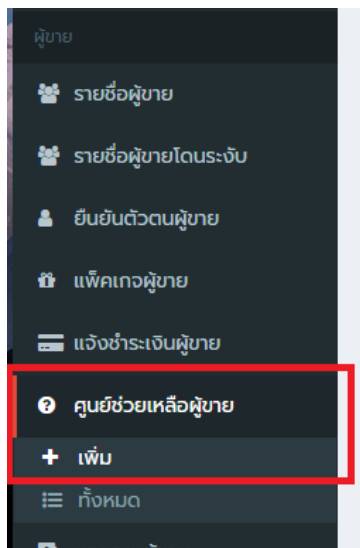

1.เลือกเมนู “ศูนย์ช่วยเหลือผู้ชาย” จากนั้นเลือก “เพิ่ม”

2.จากนั้นให้ระบุหัวข้อวิธีใช้งานร้านค้าให้สมาชิก และเนื้อหาข้างใน

เพิ่มข้อมูลช่วยเหลือ

หัวข้อ

เนื้อหา

Rich text editor toolbar with icons for undo, redo, bold, italic, strikethrough, link, unlink, list, indent, outdent, and help. Below the toolbar is a large text area for entering content.

3.สามารถเพิ่มรูปภาพโดยการเลือกตามขั้นตอนดังภาพ

หัวข้อ

เนื้อหา

The toolbar contains various icons for text formatting and editing. The 'Image' icon, which shows a small picture, is highlighted with a red rectangular box. To the right of this box is a large red number '1'.

|

The 'Image Properties' dialog box is open, showing the 'Image Info' tab. The 'Upload' button is highlighted with a red rectangular box, and a large red number '2' is placed to its right. Below the 'Upload' button, there are sections for 'Send it to the Server' with a 'Choose File' button and 'No file chosen' text, and another 'Send it to the Server' button. At the bottom right, there are 'OK' and 'Cancel' buttons.